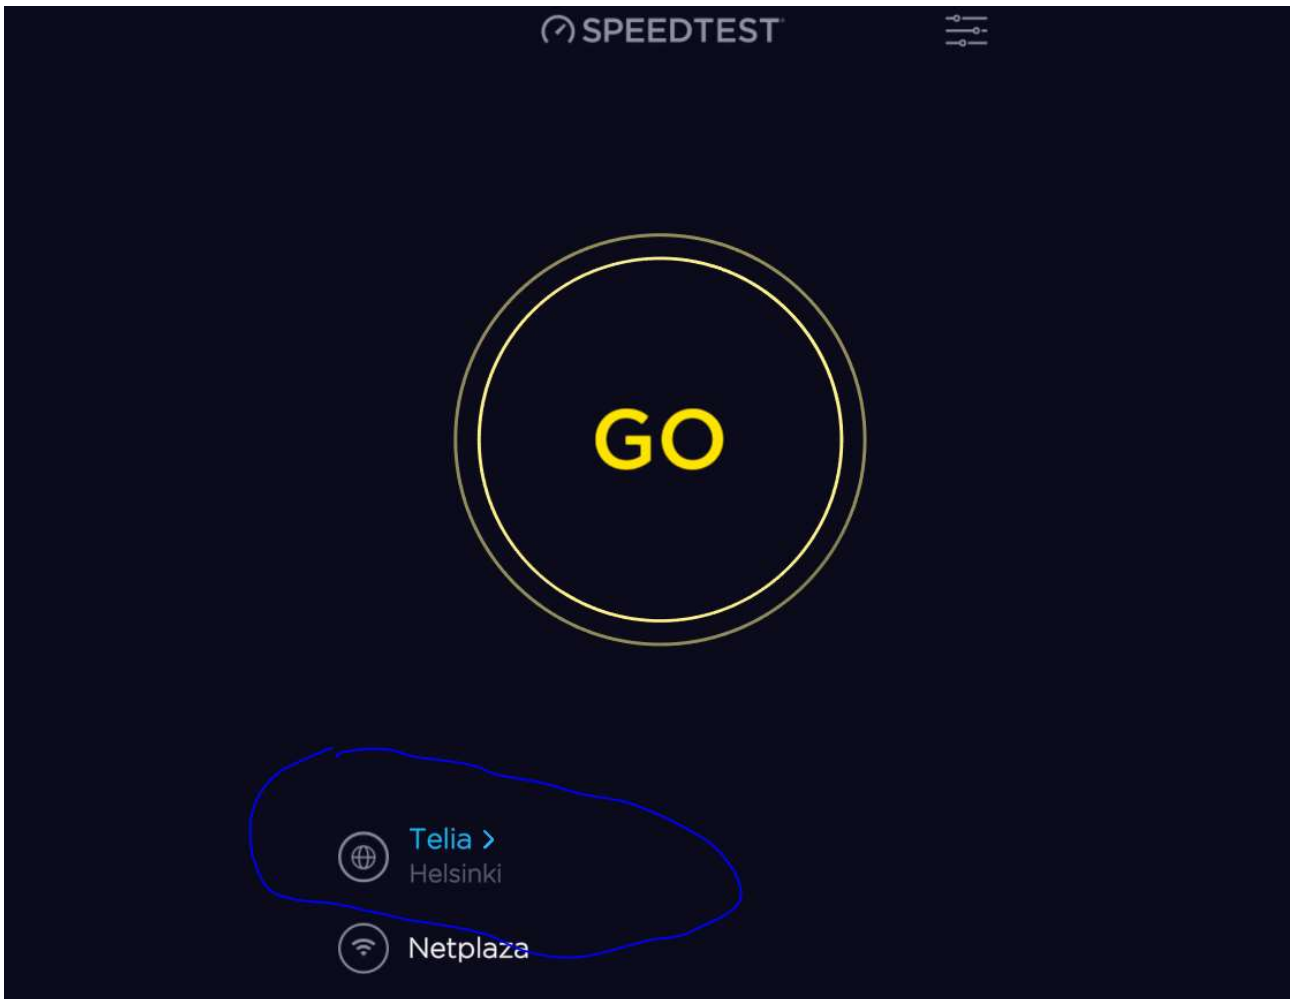

[Lisää](#)

 PEGI 3

Ilmainen

**Hanki**

Lisää ostoskoriin

[Toivomuslista](#)

→ ASENNA

5. Kun ohjelma käynnistyy valitse testauskumppani: **ELISA Helsinki, DNA Helsinki, TELIA Helsinki**. Joku näistä 3:sta että tiedetään vastapuolella olevan varmasti nopeutta tarpeeksi.
6. Kun testauskumppani on valittu paina **GO**
7. Pitäisi tulla tulos näkymä.