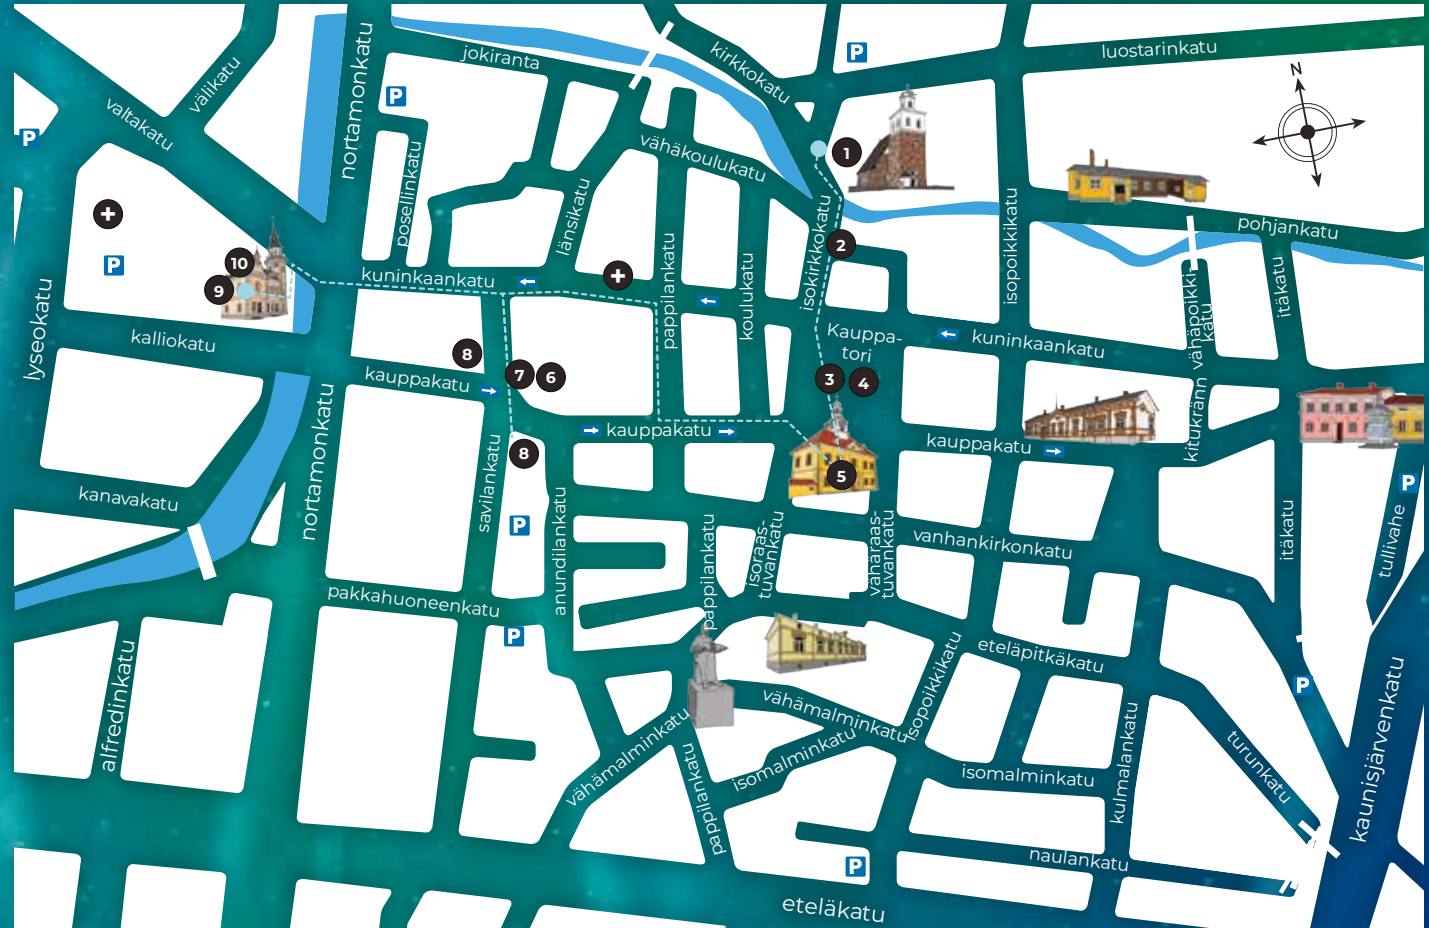

RAUMAN KAUPPATORI

3. AUTAPSE, Camillo Sanchez & Niko Tiainen
4. X DIMENSION OSA I, Antti Kulmala
5. MOBILE, Elisa Hillgen, Vanhan Raatihuoneen sisäpiha, Kauppakatu 13

ANUNDILANAUKIO, Savilankatu 1

6. LEIKKIVIÄ KALOJA SEKÄ KOTELO, Toini Nissinen
7. X DIMENSION OSA II, Antti Kulmala
8. ABSENCE III, Juan Kasari

RAUMAN KAUPUNGINTALO, Kanalinranta 3

9. X DIMENSION OSA III, Antti Kulmala
10. KYLMÄ NUOTIO, Tero Jartti & VarjoLUX

AURINKOMYRSKY (SOLAR STORM), Simo Rouhiainen, alueella kiertävä sissiprojisointi: yhteistyössä Rauman taidemuseon kanssa.

Valaisukohteiden toteutus Lumen-tekniikkaryhmä

+ OHEISKOhteet

- SILMÄOPTIKOT PALMU GOES LUMEN, Kuninkaankatu 10, Jaakko Niemelä & Niko Tiainen, projisointi
- TVO/POSIVA GOES LUMEN, Tarvonsaaren koulu, Lyseokatu 2, Lumen-tekniikkaryhmä

YLEISÖOHJEET

- Osallistu tapahtumaan vain terveenä. Jää kotiin, jos sinulla vähäisiäkin flunssan oireita.
- Säilytä alueella liikkuessasi etäisyys toisiin. Kasvomaskin käyttöä suositellaan voimakkaasti, jos lähikontaktia ei voida välttää.
- Muista kulkea jalkakäytävällä, käyttää heijastimia ja varoa alueella liikkuvia ajoneuvoja. Katuja ei ole suljettu ajoneuvoliikenteeltä tapahtuman aikana.
- Reittiin ja teoksiin kannattaa tutustua kävellen.
- Pysäköintipaikkoja löytyy karttaan merkityiltä alueilta.

KORONATILANTEEN VUOKSI MUUTOKSET
OVAT MAHDOLLISIA.

Ajantasaisimmat tiedot löytyvät tapahtuman nettisivuilta lumenrauma.fi

ELÄMÄSTÄ TUKESSA

LUMENRAUMA.FI #LUMENRAUMA